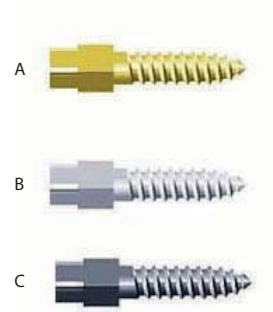

Assortments Kit of 240

Gold Plated	700-1505	\$79.95
Stainless Steel	700-1507	\$69.95

(IMD)

Refill Posts 12 pkg

A - Gold Plated	\$4.95
B - Stainless Steel	\$4.95
C - Titanium	\$8.95

	Gold	Stainless Steel	Titanium
S0	700-1510	700-1530	700-1550
S1	700-1511	700-1531	700-1551
S2	700-1512	700-1532	700-1552
S3	700-1513	700-1533	700-1553
M0	700-1514	700-1534	700-1554
M1	700-1515	700-1535	700-1555
M2	700-1516	700-1536	700-1556
M3	700-1517	700-1537	700-1557
L0	700-1518	700-1538	700-1558
L1	700-1519	700-1539	700-1559
L2	700-1520	700-1540	700-1560
L3	700-1521	700-1541	700-1561